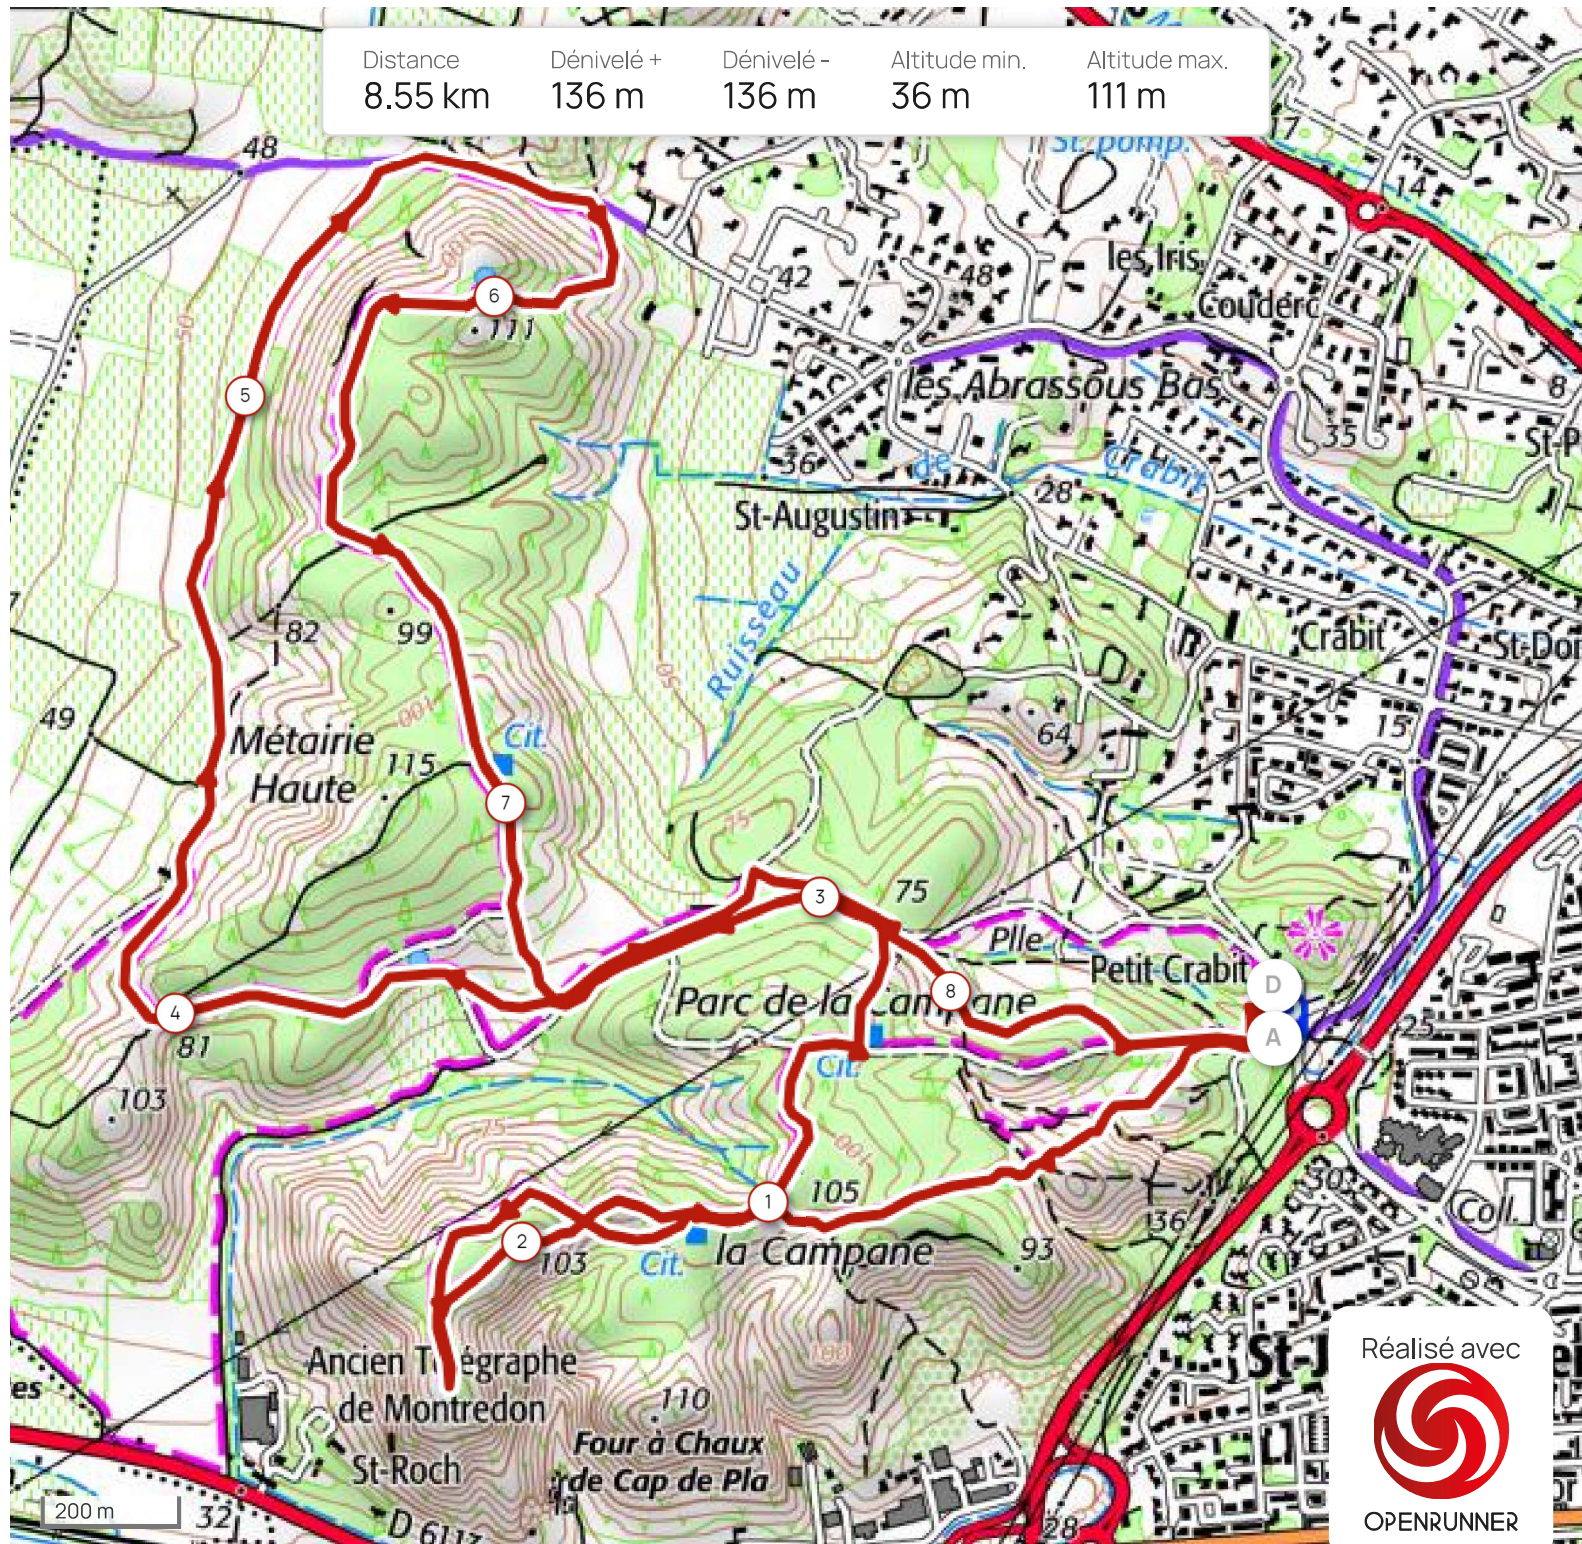

Distance	Dénivelé +	Dénivelé -	Altitude min.	Altitude max.
8.55 km	136 m	136 m	36 m	111 m

Réalisé avec

OPENRUNNER

Les informations sur les types de voies ne sont pas disponibles pour ce parcours.

En savoir plus